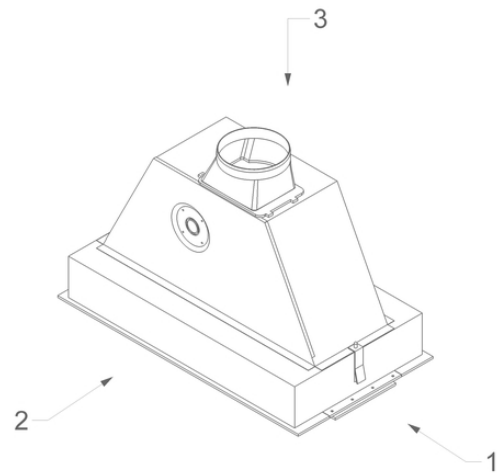

1

2

3

4

Accessoires

Recirculatie box

841400

Recirculatiebox wit met monoblock (270x500mm)