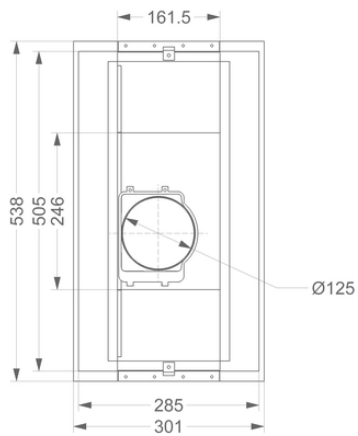

Afmetingen

▪ Product afmetingen (BxDxH) (mm)	538 x 301 x 371
▪ Uitsparingsmaat (BxD)(mm)	510 x 290
▪ Minimum afmetingen kast (BxDxH) (mm)	x 600 x
▪ Advies afstand tussen werkblad en onderzijde dampkap met een inductie kookplaat (Hmin-Hmax)(mm)	650 - 750
▪ Advies afstand tussen werkblad en onderzijde dampkap met een gas kookplaat (Hmin-Hmax)(mm)	650 - 750
▪ Advies afstand tussen werkblad en onderzijde dampkap met elektrische of keramische kookplaat (Hmin-Hmax)(mm)	600 - 750
▪ Diameter uitblaasopening (mm)	125
▪ Positie afvoer	Boven

Technische eigenschappen

▪ Aansluitwaarde (W)	125
▪ Spanning (V)	220-230
▪ Frequentie (Hz)	50
▪ Lengte van de aansluitkabel (m)	1
▪ Power consumption in off-mode (Po) (W)	0,00
▪ Netto gewicht (kg)	11,4

1

2

3

4

Accessoires

Recirculatie box

841400

Recirculatiebox wit met monoblock (270x500mm)

842400

Recirculatiebox zwart met monoblock (270x500mm)

843400

Recirculatiebox grijs met monoblock (270x500mm)